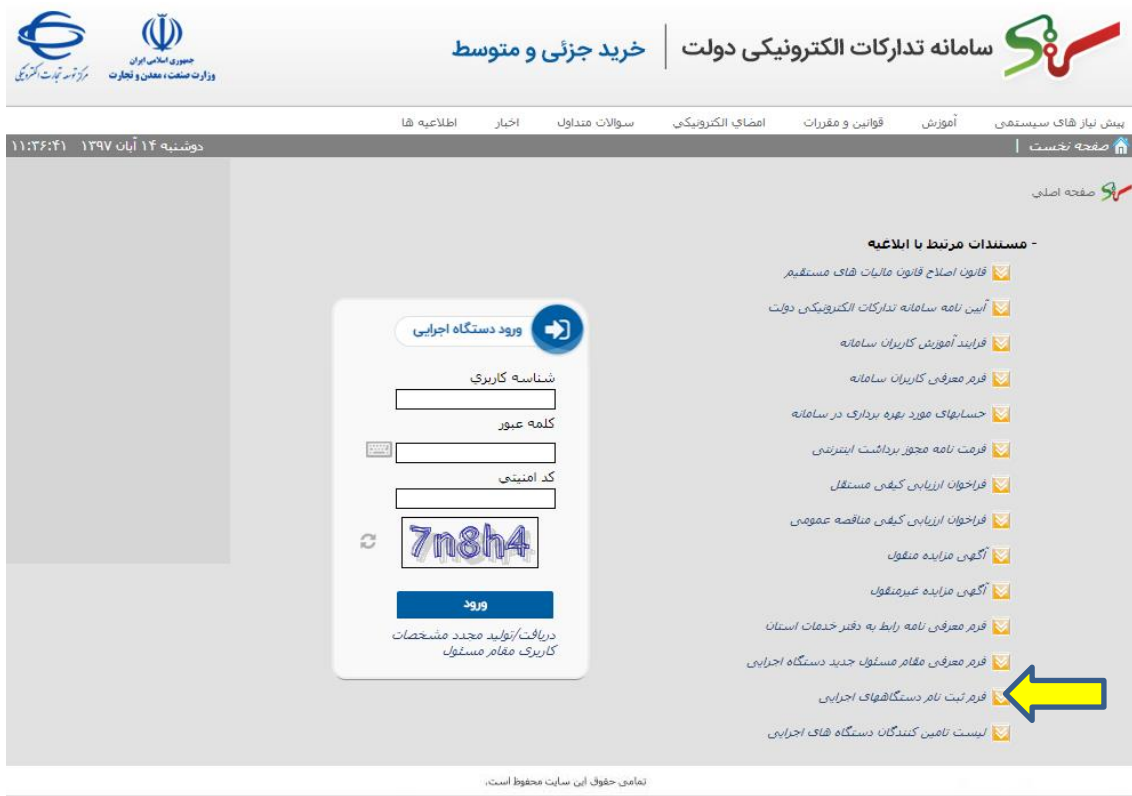

مراحل ثبت نام در سامانه تدارکات الکترونیک

۱- ابتدا وارد سایت <http://setadiran.ir>

۲- بالای صفحه در قسمت ثبت نام / دستگاه اجرایی انتخاب شود.

۳- در صفحه جدید گزینه فرم ثبت نام دستگاههای اجرایی را انتخاب کنید.

The image shows a login form on the left and a list of documents on the right. The login form has a yellow arrow pointing to the 'ورود دستگاه اجرایی' button. The list of documents includes:

- قانون اصلاح قانون مالیات های مستقیم
- آیین نامه سامانه تدارکات الکترونیکی دولت
- قرارداد آموزش کاربران سامانه
- فرم معرفی کاربران سامانه
- جسایهای مورد بهره برداری در سامانه
- فرمت نامه مجوز برداشت اینترنتی
- فراخوان ارزیابی کیفی مستقل
- فراخوان ارزیابی کیفی مناقصه عمومی
- آگهی مزایده منقول
- آگهی مزایده غیرمنقول
- فرم معرفی نامه رابط به دفتر خدمات استان
- فرم معرفی مقام مسئول جدید دستگاه اجرایی
- فرم ثبت نام دستگاههای اجرایی
- لیست نامین کنندگان دستگاه های اجرایی